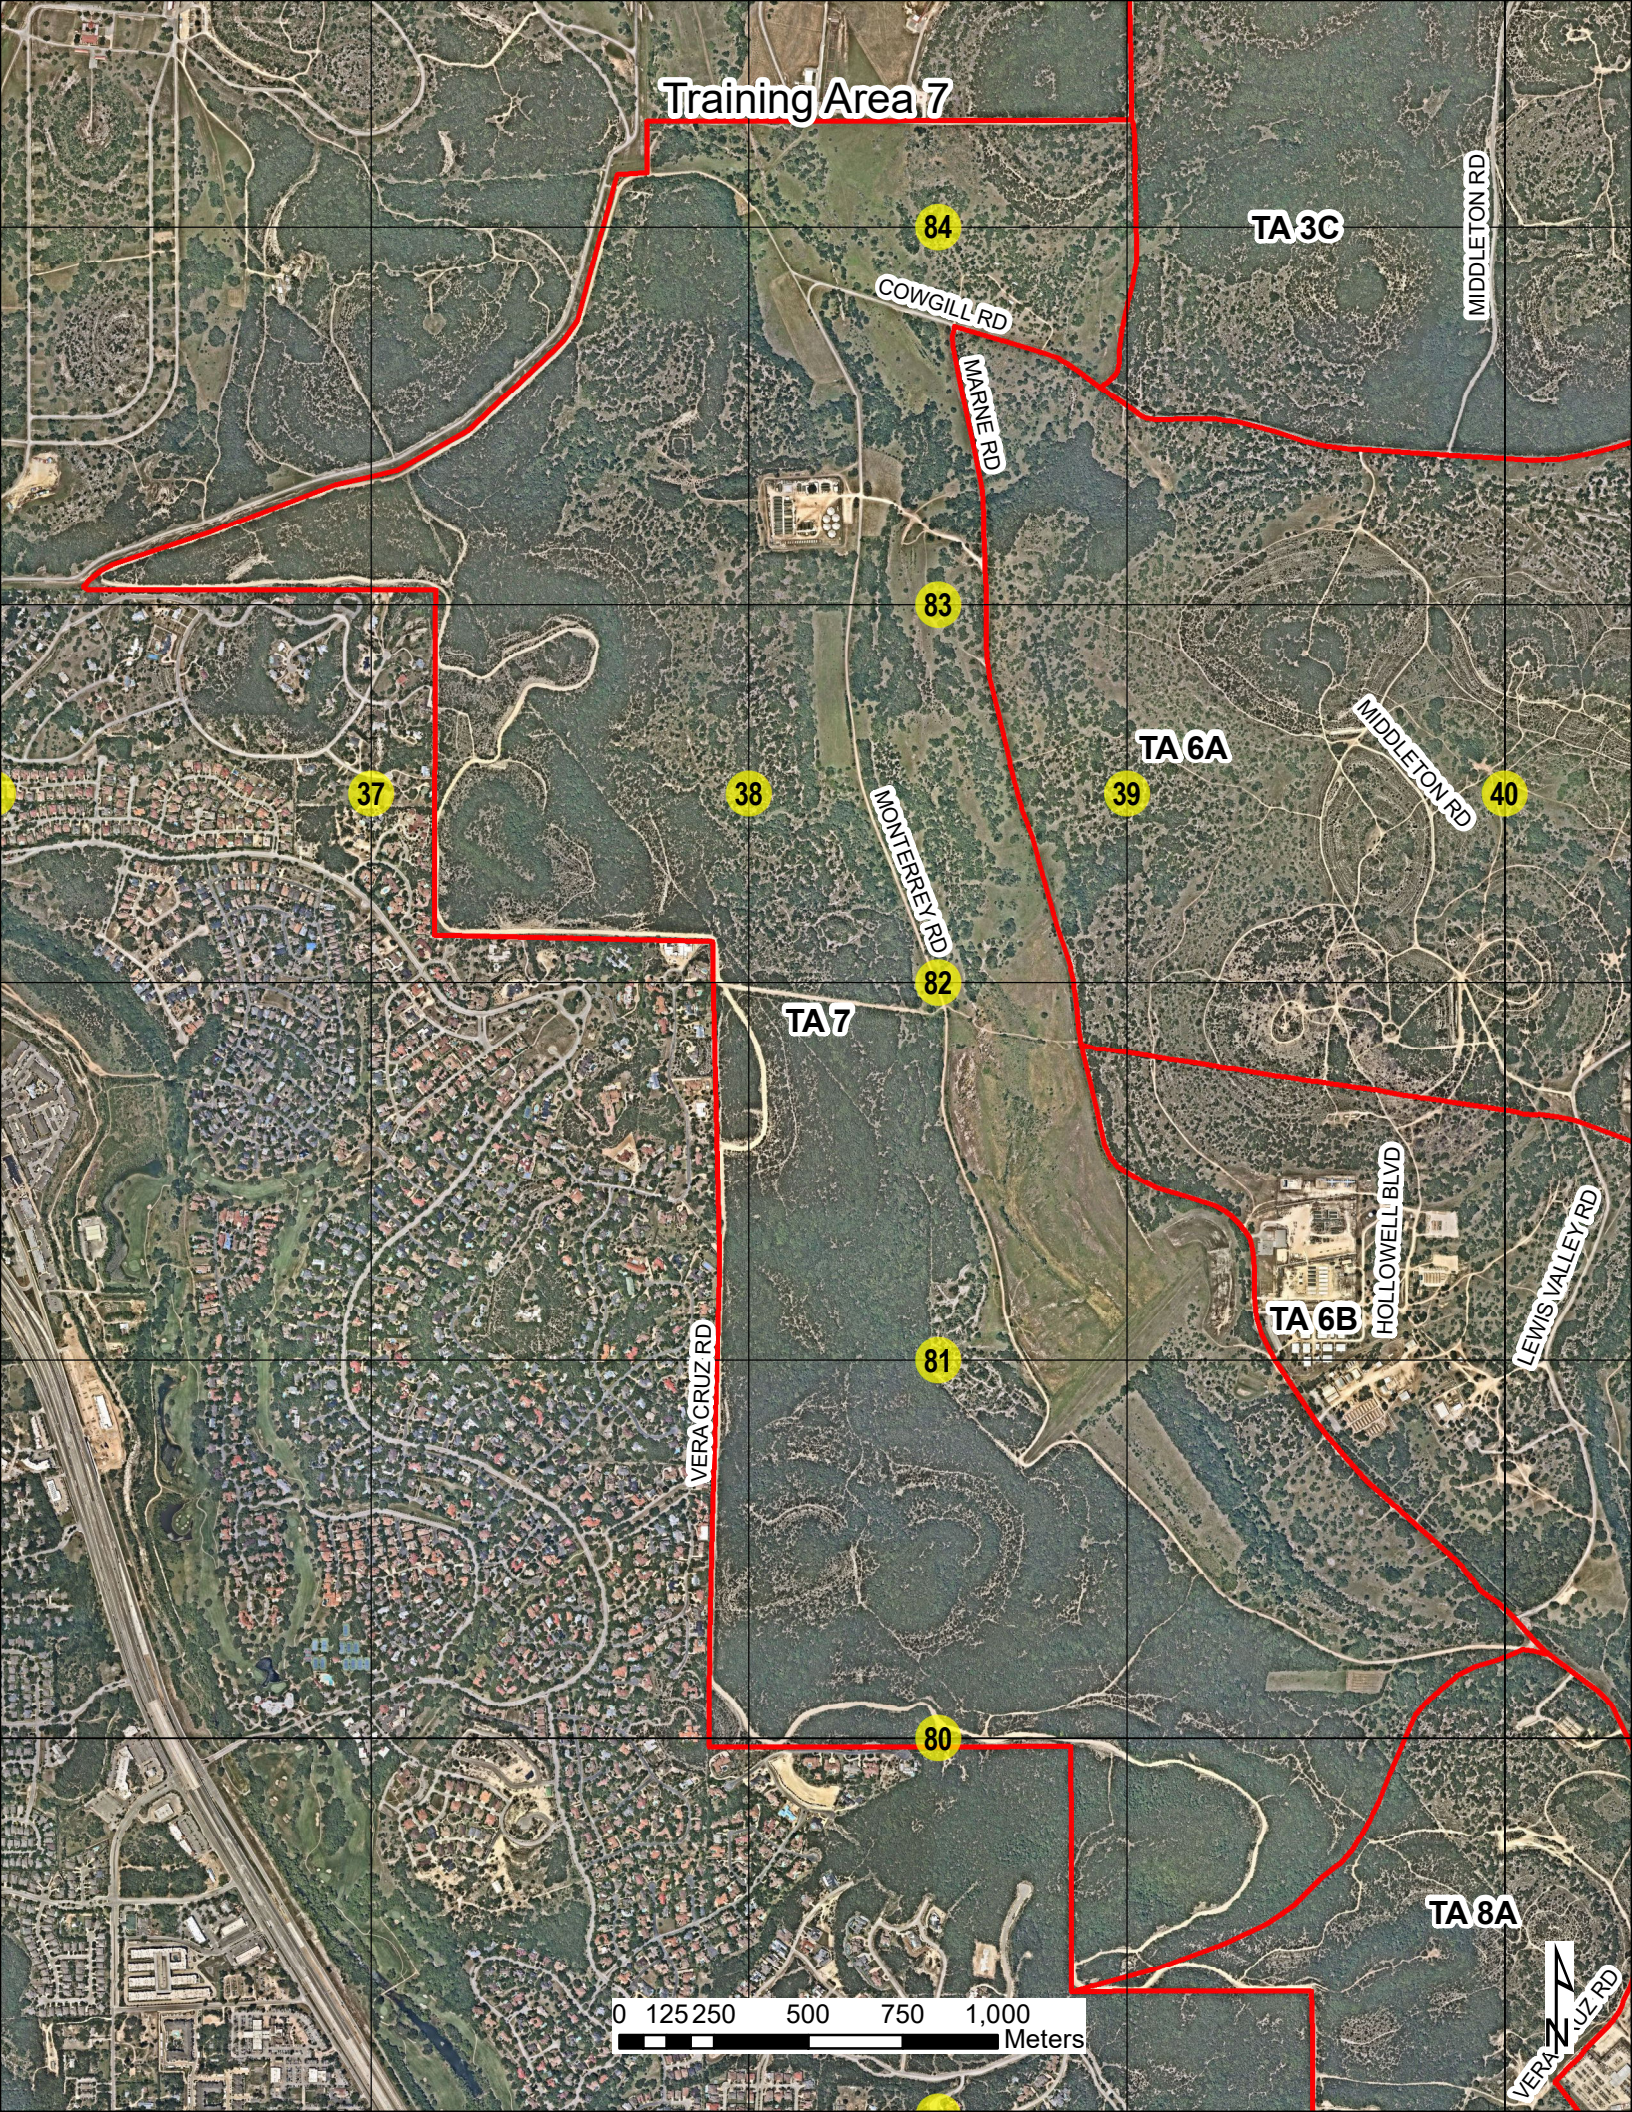

Training Area 7

TA 3C

TA 6A

TA 6B

TA 7

TA 8A

84

83

37

38

39

40

82

81

80

COWGILL RD

WARNER RD

MONTEREY RD

VERA CRUZ RD

MIDDLETON RD

HOLLOWELL BLVD

LEWIS VALLEY RD

MIDDLETON RD

0 125 250 500 750 1,000 Meters